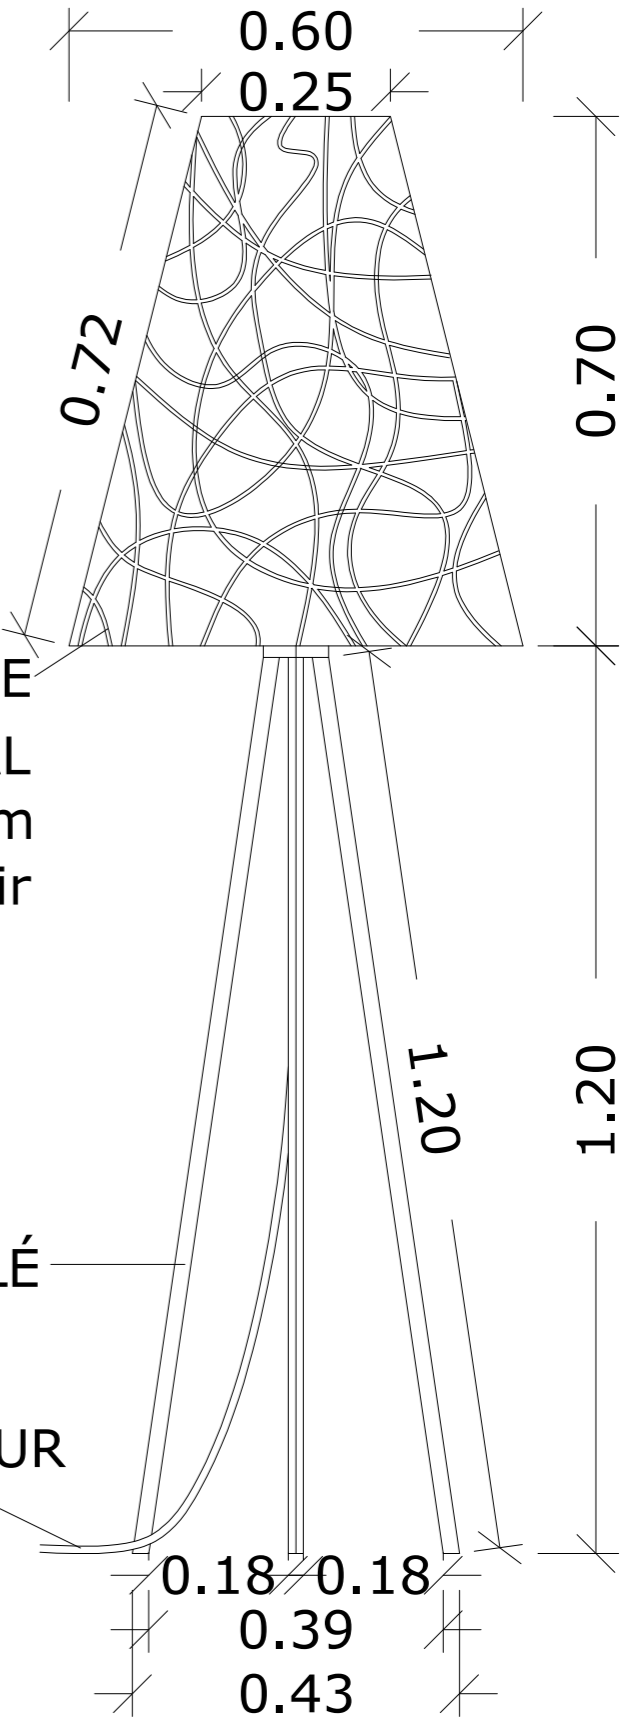

0.60
0.25

DOUILLE E27

ABAT-JOUR DENTELLE
DE MÉTAL
cuivre, aluminium
ou fer noir

PIEDS BOIS BRULÉ

CABLE DE COULEUR

Projet :

LAMPE DENTELLE DE NUIT
REF: LAMPA 12

PLAN ET VUES 3D

Ech :

1/10e

Format :

A3