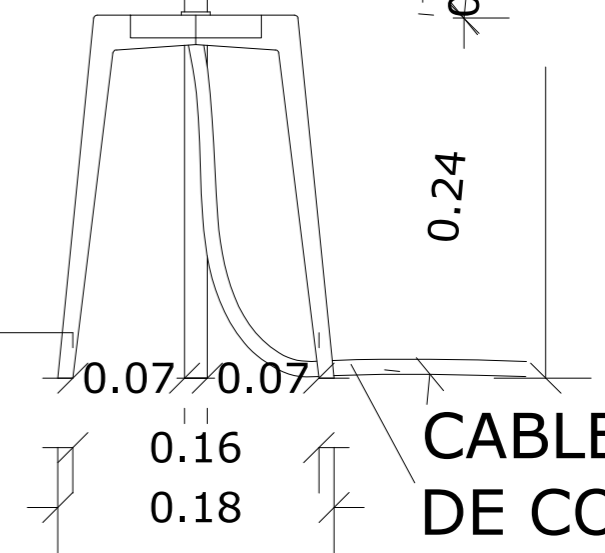

0.30
0.20

DOUILLE E27

ABAT-JOUR DENTELLE
DE MÉTAL
cuivre, aluminium
ou fer noir

PIEDS BOIS BRULÉ

CABLE
DE COULEUR

Dentelle en cuivre, aluminium ou acier noir

Projet :

PETITE LAMPE
DENTELLE DE NUIT
REF: LAMP 12

PLAN ET VUES 3D

Ech :

1/5e

Format :

A3