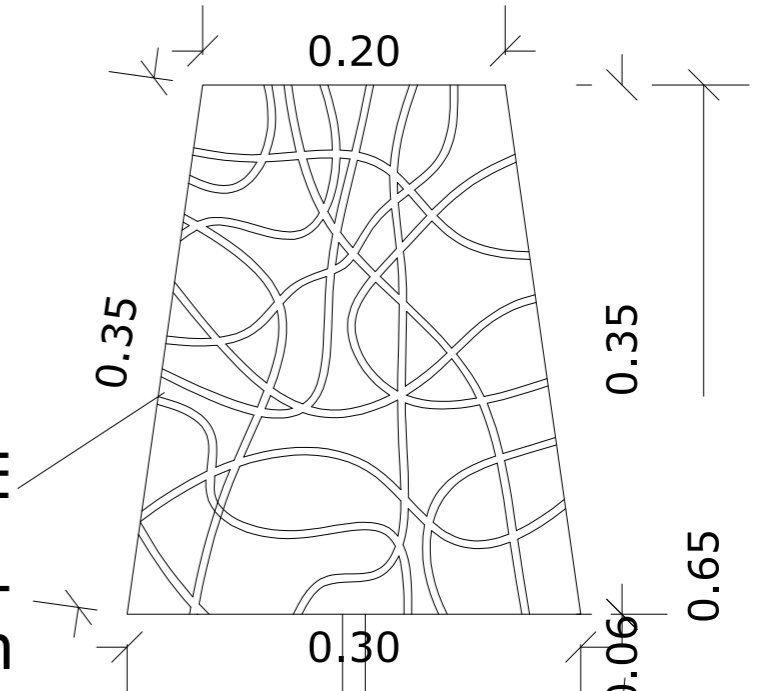

0.30
0.20

DOUILLE E27

ABAT-JOUR DENTELLE
DE MÉTAL
cuivre, aluminium
ou fer noir

PIEDS BOIS BRULÉ

CABLE
DE COULEUR

Dentelle en cuivre, aluminium ou acier noir

Projet :

PETITE LAMPE
DENTELLE DE NUIT
REF: LAMP 12

PLAN ET VUES 3D

Ech :

1/5e

Format :

A3