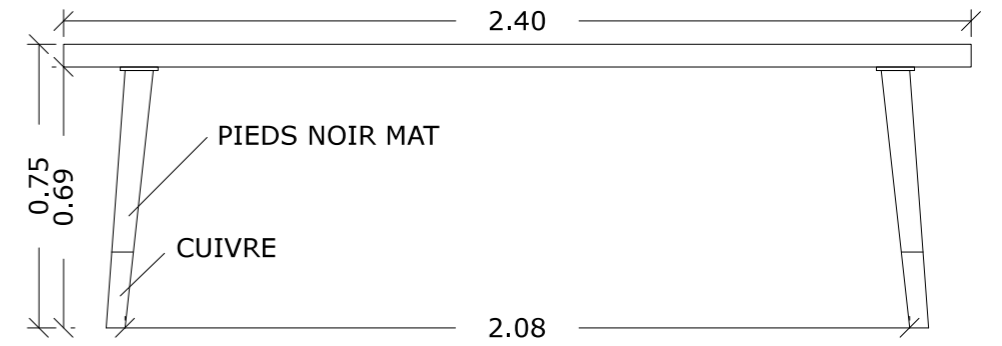

PLATEAU BOIS NOIR MAT

Projet :

TABLE 100X240

PLAN ET VUE 3D

Ech :

1/20e

Format :

A3