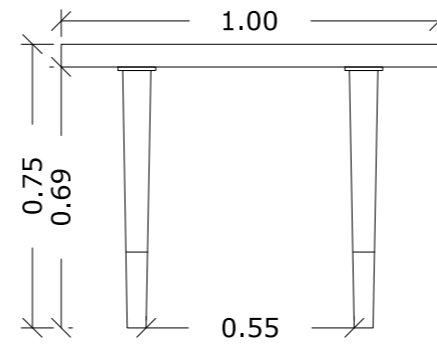

PLATEAU BOIS NOIR MAT

Projet :

TABLE 100X240

PLAN ET VUE 3D

Ech :

1/20e

Format :

A3